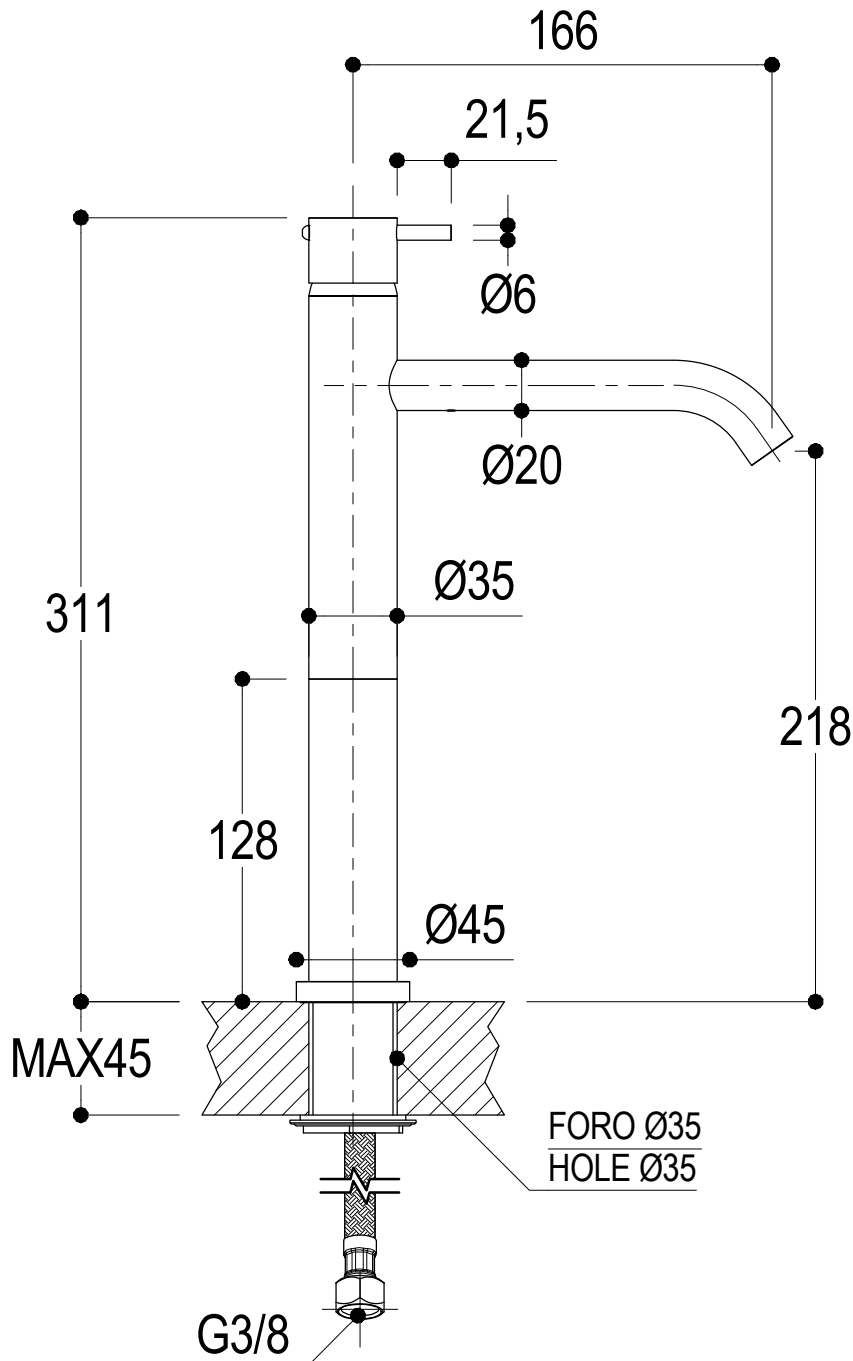

# SCHEDA TECNICA / TECHNICAL DATA

RUBINETTERIE RITMONIO S.R.L. si riserva tutti i diritti connessi con il presente documento e con l'oggetto o la materia ivi rappresentati con divieto di riprodurlo, utilizzarlo o renderlo accessibile a terzi in assenza di previa autorizzazione. Disegno CAD non modificabile a mano

**Ritmonio**  
Living a quality experience.  
13019 VARALLO - (VC) - ITALY

SERIE  
DIAMETROTRENTACINQUE

CODICE  
E0BA0129CL

DATA EMISSIONE  
29/09/16

DENOMINAZIONE  
Miscelatore monocomando sopraiano per lavabo  
Exposed single lever basin mixer