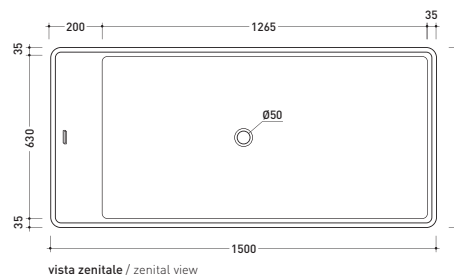

Dim. Imballo **190 x 85 x 72 cm** | Peso **160 kg** | Pz. Pallet n° **1**

Capacità Max / Max Capacity 310 L.
Peso Netto / Net Weight 160 Kg.

dimensioni in mm

gennaio 2016

PIETRALUCE: finiture lucide

bianco

PIETRALUCE: finiture opache

latte

grafite

grigio lava

design **GIULIO CAPELLINI**

2005

MW150 Wash Bicolor

Vasca cm 150 in Pietraluce
finitura Bianco interno e Colore esterno (completa di sistema di scarico)

Complementi: Rubinetti vasca linea ONE - NOKE' - SI - FOLD
Accessori linea TWO - HOOP - NOKE' - FOLD

Dim. Imballo 190 x 85 x 72 cm | Peso 160 kg | Pz. Pallet n° 1

Capacità Max / Max Capacity 310 L.
Peso Netto / Net Weight 160 Kg.

sezione laterale / section

vista laterale / lateral view

sezione longitudinale / section

dimensioni in mm

gennaio 2016

PIETRALUCE: finiture lucide

bianco
nero

bianco / blu
ultramarina