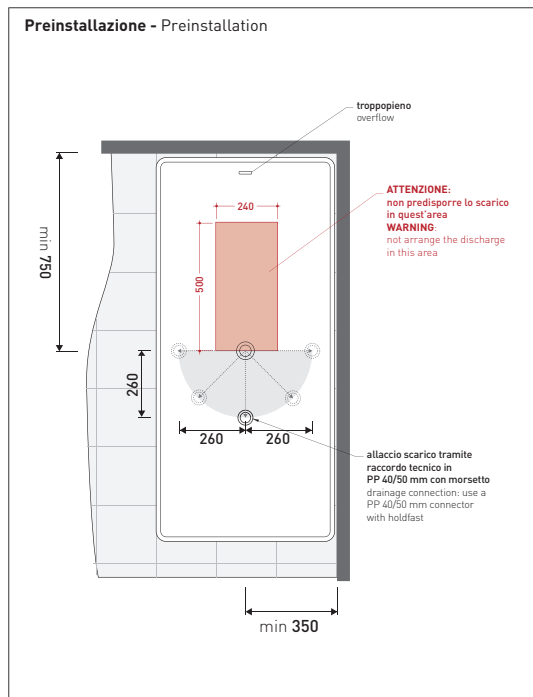

Wash

➔ **FLAMINIA.**

design **GIULIO CAPELLINI**

2005

MW150 Wash

Vasca cm 150 in Pietraluce
(completa di sistema di scarico)

Complementi: **Rubinetti vasca linea ONE - NOKE' - SI - FOLD**
Accessori linea TWO - HOOP - NOKE' - FOLD

Dim. Imballo **190 x 85 x 72 cm** | Peso **160 kg** | Pz. Pallet n° **1**

Capacità Max / Max Capacity 310 L.
Peso Netto / Net Weight 160 Kg.

dimensioni in mm

gennaio 2016

PIETRALUCE: finiture lucide

bianco

Complementi: Rubinetti vasca linea ONE - NOKE' - SI - FOLD
Accessori linea TWO - HOOP - NOKE' - FOLD

Dim. Imballo 190 x 85 x 72 cm | Peso 160 kg | Pz. Pallet n° 1

Capacità Max / Max Capacity 310 L.
Peso Netto / Net Weight 160 Kg.

sezione laterale / section

vista laterale / lateral view

sezione longitudinale / section

dimensioni in mm

gennaio 2016

PIETRALUCE: finiture lucide

bianco
nero

bianco / blu
ultramarina