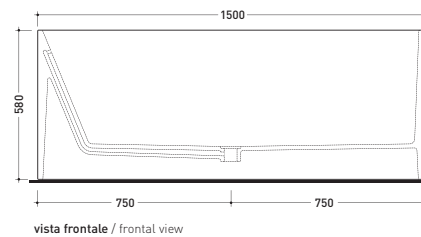

Wash

➔ **FLAMINIA.**

design **GIULIO CAPELLINI**

2005

MW150 Wash

Vasca cm 150 in Pietraluce
(completa di sistema di scarico)

Complementi: **Rubinetti vasca linea ONE - NOKE' - SI - FOLD**
Accessori linea TWO - HOOP - NOKE' - FOLD

Dim. Imballo **190 x 85 x 72 cm** | Peso **160 kg** | Pz. Pallet n° **1**

Capacità Max / Max Capacity 310 L.
Peso Netto / Net Weight 160 Kg.

dimensioni in mm

gennaio 2016

PIETRALUCE: finiture lucide

bianco

Complementi: Rubinetti vasca linea ONE - NOKE' - SI - FOLD
Accessori linea TWO - HOOP - NOKE' - FOLD

Dim. Imballo 190 x 85 x 72 cm | Peso 160 kg | Pz. Pallet n° 1

Capacità Max / Max Capacity 310 L.
Peso Netto / Net Weight 160 Kg.

sezione laterale / section

vista laterale / lateral view

sezione longitudinale / section

dimensioni in mm

gennaio 2016

PIETRALUCE: finiture lucide

bianco
nero

bianco / blu
ultramarina