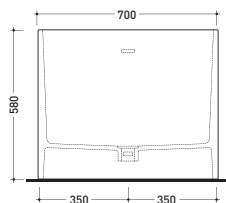

Dim. Imballo **190 x 85 x 72 cm** | Peso **160 kg** | Pz. Pallet n° **1**

Capacità Max / Max Capacity 310 L.
Peso Netto / Net Weight 160 Kg.

dimensioni in mm

gennaio 2016

PIETRALUCE: finiture lucide

bianco

Complementi: Rubinetti vasca linea ONE - NOKE' - SI - FOLD
Accessori linea TWO - HOOP - NOKE' - FOLD

Dim. Imballo 190 x 85 x 72 cm | Peso 160 kg | Pz. Pallet n° 1

Capacità Max / Max Capacity 310 L.
Peso Netto / Net Weight 160 Kg.

sezione laterale / section

vista laterale / lateral view

sezione longitudinale / section

dimensioni in mm

gennaio 2016

PIETRALUCE: finiture lucide

bianco
nero

bianco / blu
ultramarina