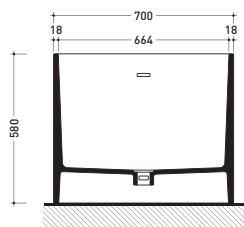

Wash

➔ **FLAMINIA.**

design **GIULIO CAPELLINI**

2005

MW150 Wash

Vasca cm 150 in Pietraluce
(completa di sistema di scarico)

Complementi: **Rubinetti vasca linea ONE - NOKE' - SI - FOLD**
Accessori linea TWO - HOOP - NOKE' - FOLD

Dim. Imballo **190 x 85 x 72 cm** | Peso **160 kg** | Pz. Pallet n° **1**

Capacità Max / Max Capacity 310 L.
Peso Netto / Net Weight 160 Kg.

dimensioni in mm

gennaio 2016

PIETRALUCE: finiture lucide

bianco

Complementi: Rubinetti vasca linea ONE - NOKE' - SI - FOLD
Accessori linea TWO - HOOP - NOKE' - FOLD

Dim. Imballo 190 x 85 x 72 cm | Peso 160 kg | Pz. Pallet n° 1

Capacità Max / Max Capacity 310 L.
Peso Netto / Net Weight 160 Kg.

sezione laterale / section

vista laterale / lateral view

sezione longitudinale / section

dimensioni in mm

gennaio 2016

PIETRALUCE: finiture lucide

bianco
nero

bianco / blu
ultramarina