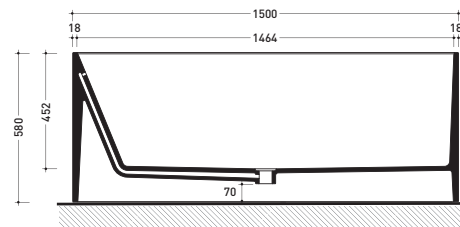

Wash

➔ **FLAMINIA.**

design **GIULIO CAPELLINI**

2005

MW150 Wash

Vasca cm 150 in Pietraluce
(completa di sistema di scarico)

Complementi: **Rubinetti vasca linea ONE - NOKE' - SI - FOLD**
Accessori linea TWO - HOOP - NOKE' - FOLD

Dim. Imballo **190 x 85 x 72 cm** | Peso **160 kg** | Pz. Pallet n° **1**

Capacità Max / Max Capacity 310 L.
Peso Netto / Net Weight 160 Kg.

dimensioni in mm

gennaio 2016

PIETRALUCE: finiture lucide

bianco

Complementi: Rubinetti vasca linea ONE - NOKE' - SI - FOLD
Accessori linea TWO - HOOP - NOKE' - FOLD

Dim. Imballo 190 x 85 x 72 cm | Peso 160 kg | Pz. Pallet n° 1

Capacità Max / Max Capacity 310 L.
Peso Netto / Net Weight 160 Kg.

sezione laterale / section

vista laterale / lateral view

sezione longitudinale / section

dimensioni in mm

gennaio 2016

PIETRALUCE: finiture lucide

bianco
nero

bianco / blu
ultramarina