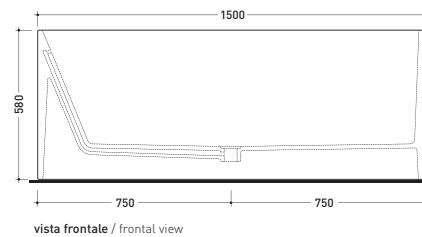

PIETRALUCE: finiture opache

latte

grafite

grigio lava

design **GIULIO CAPELLINI**

2005

MW150 Wash Bicolor

Vasca cm 150 in Pietraluce
finitura Bianco interno e Colore esterno (completa di sistema di scarico)

Complementi: Rubinetti vasca linea ONE - NOKE' - SI - FOLD
Accessori linea TWO - HOOP - NOKE' - FOLD

Dim. Imballo 190 x 85 x 72 cm | Peso 160 kg | Pz. Pallet n° 1

Capacità Max / Max Capacity 310 L.
Peso Netto / Net Weight 160 Kg.

sezione laterale / section

vista laterale / lateral view

sezione longitudinale / section

dimensioni in mm

gennaio 2016

PIETRALUCE: finiture lucide

bianco
nero

bianco / blu
ultramarina