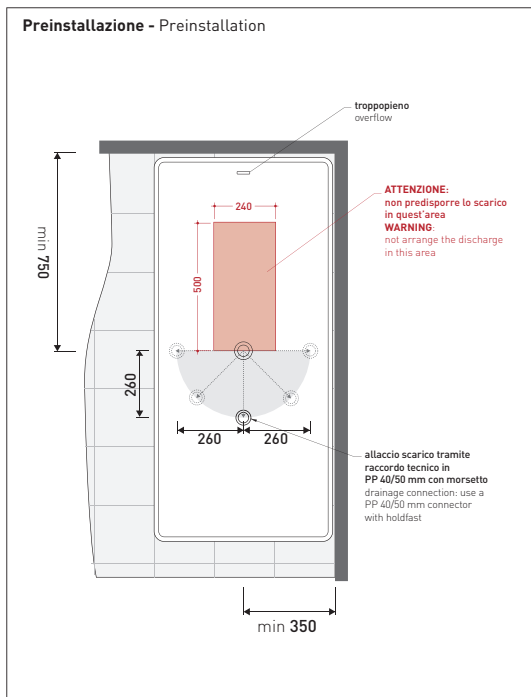

Dim. Imballo **190 x 85 x 72 cm** | Peso **160 kg** | Pz. Pallet n° **1**

Capacità Max / Max Capacity 310 L.
Peso Netto / Net Weight 160 Kg.

dimensioni in mm

gennaio 2016

PIETRALUCE: finiture lucide

bianco

PIETRALUCE: finiture opache

latte

grafite

grigio lava

design **GIULIO CAPELLINI**

2005

MW150 Wash Bicolor

Vasca cm 150 in Pietraluce
finitura Bianco interno e Colore esterno (completa di sistema di scarico)

Complementi: Rubinetti vasca linea ONE - NOKE' - SI - FOLD
Accessori linea TWO - HOOP - NOKE' - FOLD

Dim. Imballo 190 x 85 x 72 cm | Peso 160 kg | Pz. Pallet n° 1

Capacità Max / Max Capacity 310 L.
Peso Netto / Net Weight 160 Kg.

sezione laterale / section

vista laterale / lateral view

sezione longitudinale / section

dimensioni in mm

gennaio 2016

PIETRALUCE: finiture lucide

bianco
nero

bianco / blu
ultramarina