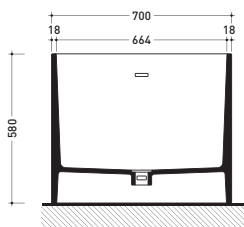

Dim. Imballo **190 x 85 x 72 cm** | Peso **160 kg** | Pz. Pallet n° **1**

Capacità Max / Max Capacity 310 L.
Peso Netto / Net Weight 160 Kg.

dimensioni in mm

gennaio 2016

PIETRALUCE: finiture lucide

bianco

Complementi: Rubinetti vasca linea ONE - NOKE' - SI - FOLD
Accessori linea TWO - HOOP - NOKE' - FOLD

Dim. Imballo 190 x 85 x 72 cm | Peso 160 kg | Pz. Pallet n° 1

Capacità Max / Max Capacity 310 L.
Peso Netto / Net Weight 160 Kg.

sezione laterale / section

vista laterale / lateral view

sezione longitudinale / section

dimensioni in mm

gennaio 2016

PIETRALUCE: finiture lucide

bianco
nero

bianco / blu
ultramarina