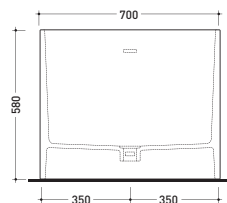

Wash

➔ **FLAMINIA.**

design **GIULIO CAPELLINI**

2005

MW150 Wash

Vasca cm 150 in Pietraluce
(completa di sistema di scarico)

Complementi: **Rubinetti vasca linea ONE - NOKE' - SI - FOLD**
Accessori linea TWO - HOOP - NOKE' - FOLD

Dim. Imballo **190 x 85 x 72 cm** | Peso **160 kg** | Pz. Pallet n° **1**

Capacità Max / Max Capacity 310 L.
Peso Netto / Net Weight 160 Kg.

dimensioni in mm

gennaio 2016

PIETRALUCE: finiture lucide

bianco

Complementi: Rubinetti vasca linea ONE - NOKE' - SI - FOLD
Accessori linea TWO - HOOP - NOKE' - FOLD

Dim. Imballo 190 x 85 x 72 cm | Peso 160 kg | Pz. Pallet n° 1

Capacità Max / Max Capacity 310 L.
Peso Netto / Net Weight 160 Kg.

sezione laterale / section

vista laterale / lateral view

sezione longitudinale / section

dimensioni in mm

gennaio 2016

PIETRALUCE: finiture lucide

bianco
nero

bianco / blu
ultramarina