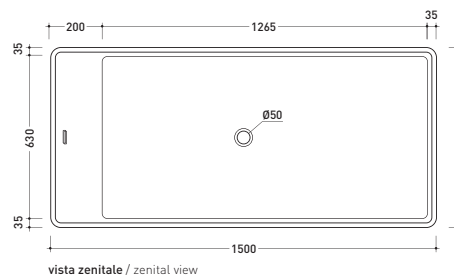

Wash

➔ **FLAMINIA.**

design **GIULIO CAPELLINI**

2005

MW150 Wash

Vasca cm 150 in Pietraluce
(completa di sistema di scarico)

Complementi: **Rubinetti vasca linea ONE - NOKE' - SI - FOLD**
Accessori linea TWO - HOOP - NOKE' - FOLD

Dim. Imballo **190 x 85 x 72 cm** | Peso **160 kg** | Pz. Pallet n° **1**

Capacità Max / Max Capacity 310 L.
Peso Netto / Net Weight 160 Kg.

dimensioni in mm

gennaio 2016

PIETRALUCE: finiture lucide

bianco

Complementi: Rubinetti vasca linea ONE - NOKE' - SI - FOLD
Accessori linea TWO - HOOP - NOKE' - FOLD

Dim. Imballo 190 x 85 x 72 cm | Peso 160 kg | Pz. Pallet n° 1

Capacità Max / Max Capacity 310 L.
Peso Netto / Net Weight 160 Kg.

sezione laterale / section

vista laterale / lateral view

sezione longitudinale / section

dimensioni in mm

gennaio 2016

PIETRALUCE: finiture lucide

bianco
nero

bianco / blu
ultramarina