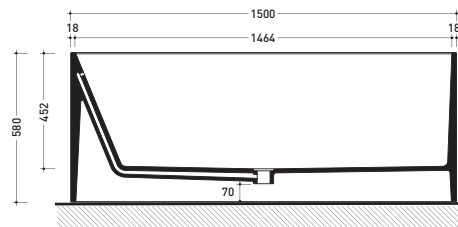

Dim. Imballo **190 x 85 x 72 cm** | Peso **160 kg** | Pz. Pallet n° **1**

Capacità Max / Max Capacity 310 L.
Peso Netto / Net Weight 160 Kg.

dimensioni in mm

gennaio 2016

PIETRALUCE: finiture lucide

bianco

Complementi: Rubinetti vasca linea ONE - NOKE' - SI - FOLD
Accessori linea TWO - HOOP - NOKE' - FOLD

Dim. Imballo 190 x 85 x 72 cm | Peso 160 kg | Pz. Pallet n° 1

Capacità Max / Max Capacity 310 L.
Peso Netto / Net Weight 160 Kg.

sezione laterale / section

vista laterale / lateral view

sezione longitudinale / section

dimensioni in mm

gennaio 2016

PIETRALUCE: finiture lucide

bianco
nero

bianco / blu
ultramarina