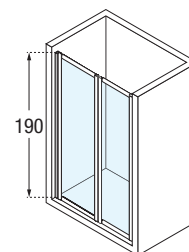

FREE 2 P VERSIONE ALTA

PORTA DOCCIA, APERTURA 2 ANTE A SOFFIETTO
Versione alta - 190 cm

Misure			Entrata	Codice	Scelta vetro		Scelta Profilo		Acrilico	Scelta Profilo	
Misura effettiva d'ingombro					1	11	A	B	43	A	B
A	B	B1	*		Trasparente	Niva	Bianco	Silver	Circolare	Bianco	Silver
66 ↔ 72	54	27	50	FREE2P66A-							
72 ↔ 78	60	30	56	FREE2P72A-							
78 ↔ 84	66	33	62	FREE2P78A-							
84 ↔ 90	72	36	68	FREE2P84A-							

OPTIONAL

PROFILO DI TENUTA INFERIORE

Larghezza	Codice
Bianco	R55FR2P-A
Silver	R55FR2P-B
Cromo	R55FR2P-K

Costruzione del codice

Codice + Vetro + Profilo + Specchio + Profilo = Codice prodotto finale

KUADRA H FUMÉ

PARETE FISSA

SPAZI DOCCIA

Misure		Codice	Scelta vetro	Scelta profilo			
Misura da muro a filo lastra	Entrata		54	A	B	K	H
A			Fumé Gris	Bianco	Silver	Cromo	Nero
67 ↔ 70	100	KUADH70-					
77 ↔ 80	100	KUADH80-					
87 ↔ 90	100	KUADH90-					
97 ↔ 100	100	KUADH100-					
117 ↔ 120	100	KUADH120-					
137 ↔ 140	100	KUADH140-					