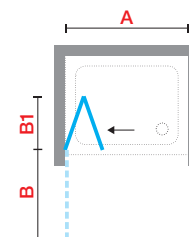

FREE 2 P VERSIONE ALTA

PORTA DOCCIA, APERTURA 2 ANTE A SOFFIETTO
Versione alta - 190 cm

Misure			Entrata	Codice	Scelta vetro		Scelta Profilo		Acrilico	Scelta Profilo	
Misura effettiva d'ingombro					1	11	A	B	43	A	B
A	B	B1	*		Trasparente	Niva	Bianco	Silver	Circolare	Bianco	Silver
66 ↔ 72	54	27	50	FREE2P66A-							
72 ↔ 78	60	30	56	FREE2P72A-							
78 ↔ 84	66	33	62	FREE2P78A-							
84 ↔ 90	72	36	68	FREE2P84A-							

OPTIONAL

PROFILO DI TENUTA INFERIORE

Larghezza	Codice
Bianco	R55FR2P-A
Silver	R55FR2P-B
Cromo	R55FR2P-K

Costruzione del codice

Codice + Vetro + Profilo + Specchio + Profilo = Codice prodotto finale

KUADRA H FUMÉ

PARETE FISSA

SPAZI DOCCIA

Misure		Codice	Scelta vetro	Scelta profilo			
Misura da muro a filo lastra	Entrata		54	A	B	K	H
A			Fumé Gris	Bianco	Silver	Cromo	Nero
67 ↔ 70	100	KUADH70-					
77 ↔ 80	100	KUADH80-					
87 ↔ 90	100	KUADH90-					
97 ↔ 100	100	KUADH100-					
117 ↔ 120	100	KUADH120-					
137 ↔ 140	100	KUADH140-					