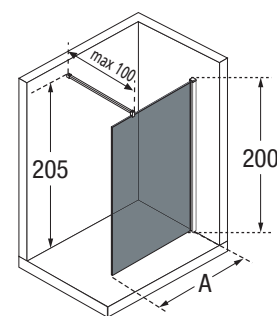

FREE 2 P VERSIONE ALTA

PORTA DOCCIA, APERTURA 2 ANTE A SOFFIETTO
Versione alta - 190 cm

Misure			Entrata	Codice	Scelta vetro		Scelta Profilo		Acrilico	Scelta Profilo	
Misura effettiva d'ingombro					1	11	A	B	43	A	B
A	B	B1	*		Trasparente	Niva	Bianco	Silver	Circolare	Bianco	Silver
66 ↔ 72	54	27	50	FREE2P66A-							
72 ↔ 78	60	30	56	FREE2P72A-							
78 ↔ 84	66	33	62	FREE2P78A-							
84 ↔ 90	72	36	68	FREE2P84A-							

OPTIONAL

PROFILO DI TENUTA INFERIORE

Larghezza	Codice
Bianco	R55FR2P-A
Silver	R55FR2P-B
Cromo	R55FR2P-K

Costruzione del codice

Codice + Vetro + Profilo + Specchio + Profilo = Codice prodotto finale

KUADRA H FUMÉ

PARETE FISSA

SPAZI DOCCIA

Misure		Codice	Scelta vetro	Scelta profilo			
Misura da muro a filo lastra	Entrata		54	A	B	K	H
A			Fumé Gris	Bianco	Silver	Cromo	Nero
67 ↔ 70	100	KUADH70-					
77 ↔ 80	100	KUADH80-					
87 ↔ 90	100	KUADH90-					
97 ↔ 100	100	KUADH100-					
117 ↔ 120	100	KUADH120-					
137 ↔ 140	100	KUADH140-					