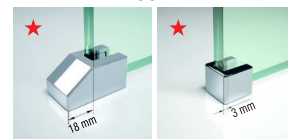

La barra di sostegno da 150 cm è optional (vedi pag. 233)

Piedini di fissaggio al pavimento